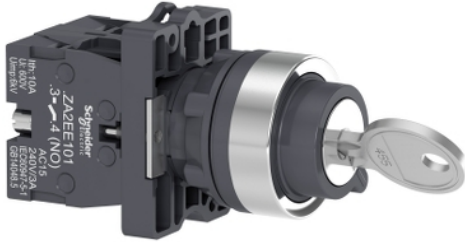

Превключвател Schneider Electric пуск-стоп 3 позиции без връщане с ключ 3 A, 230 V, 2 NO, черен, Easy Harmony XA2E

Заглавна страница

Гама на продукта	Easy Harmony XA2
Product or component type	Сглобен превключвател
Съкратено наименование на устройството	XA2
Материал за основата	Пластмаса
Присъединителни материали	Пластмаса
Диаметър на монтаж	22 mm

Допълнителни устройства

С фиксиран център	>= 30 x 40 mm (панел) - Дебелина: 1...5 mm
Начин на монтаж	Гайка: 2...2,4 N.m
Вид оператор	останете на място
Профил на оператора	ключ
Информация за позицията	3 позиции
Номер на ключа	455
Позиция на вадене на ключ	Ляво, дясно и център
Тип и състав на контактите	2 NO
Рсбота на контакта	Бавно спиране
Механична издръжливост	100000 цикъла
Свързване - клеморед	Faston клеми, размер на връзката: 6.3 mm Самозатягащи се клемиКапацитет на накрайници: <= 1 x 2.5 mm ² Самозатягащи се клемиКапацитет на накрайници: <= 2 x 1.5 mm ² Самозатягащи се клемиКапацитет на накрайници: >= 1 x 0.5 mm ²
Затягащ момент	0,8 N.m
Защита от късо съединение	10 A предпазител тип gL съответстващ на IEC 60269-1
Номинален термичен ток	10 A
[Ue] Изолационно напрежение	600 V
[Uimp] Устойчивост на импулсно напрежение	6 kV IEC 60947-1
Номинален работен ток	3 A at 240 V, AC-15, A600 0,27 A at 250 V, DC-13, Q600
Електрическа устойчивост	500000 Цикъла, AC-15, 3 A at 230 V, работен обхват <60 сус/мп, коефициент на натоварване: 0,5 в съответствие с IEC 60947-5-4 500000 цикъла, DC-13, 0,2 A at 110 V, работен обхват <60 сус/мп, коефициент на натоварване: 0,5 в съответствие с IEC 60947-5-4
Електрическа устойчивост	$\Lambda < 10 \exp(-8)$ в 24 V
Широчина	30 mm
Височина	42 mm
Дълбочина	85,7 mm
Тегло на продукта	0,078 kg

Продукт: [Превключвател Schneider Electric пуск-стоп 3 позиции без връщане с ключ 3 A, 230 V, 2 NO, черен, Easy Harmony XA2E](#)

Категория: [Превключватели и индикатори](#)

Марка: [Schneider Electric](#)